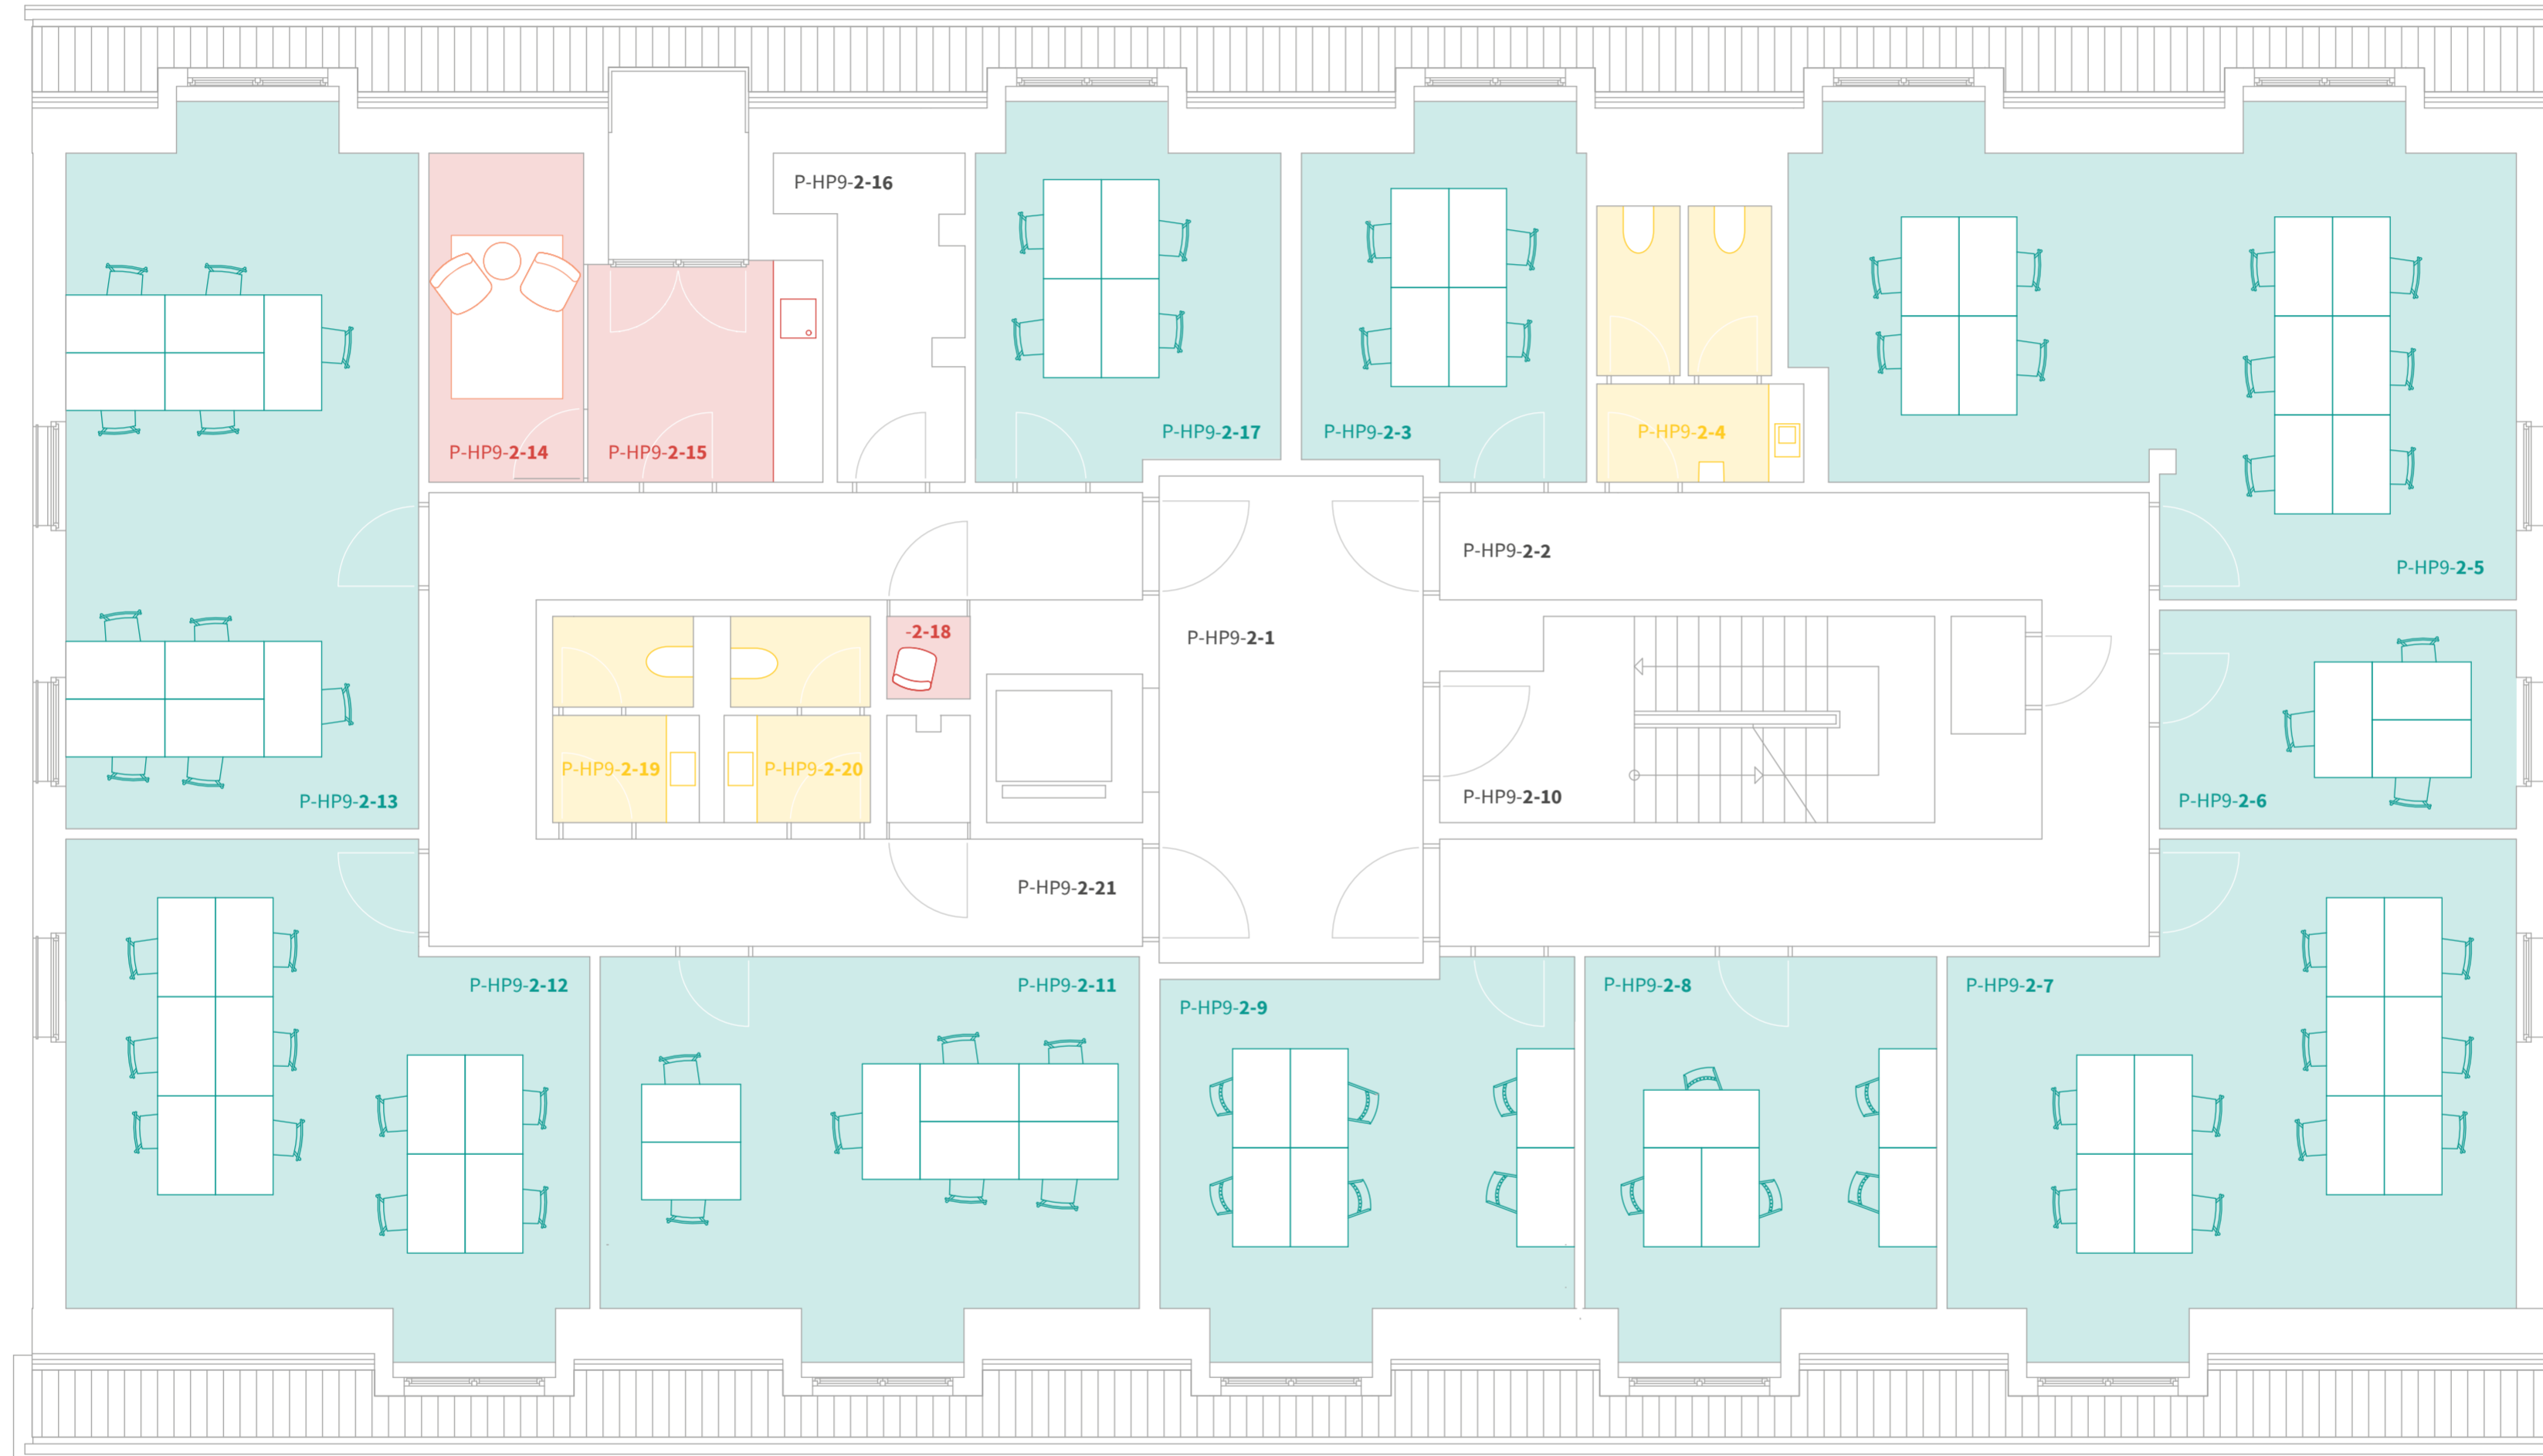

Legende
Key

- Community-Bereich
Community Area
- Teambüro
Team Office
- Meetingraum
Meeting Room
- WC
Restroom

P-HP9

1. OG
Am Neuen Markt 9 E-F
14467 Potsdam

Unicorn.Berlin WEM GmbH
Gustav-Meyer-Allee 25
Gebäude 10, Aufgang 3

Legende
Key

- Community-Bereich
Community Area
- Teambüro
Team Office
- Meetingraum
Meeting Room
- WC
Restroom

P-HP9

2. OG
Am Neuen Markt 9 E-F
14467 Potsdam

Unicorn.Berlin WEM GmbH
Gustav-Meyer-Allee 25
Gebäude 10, Aufgang 3