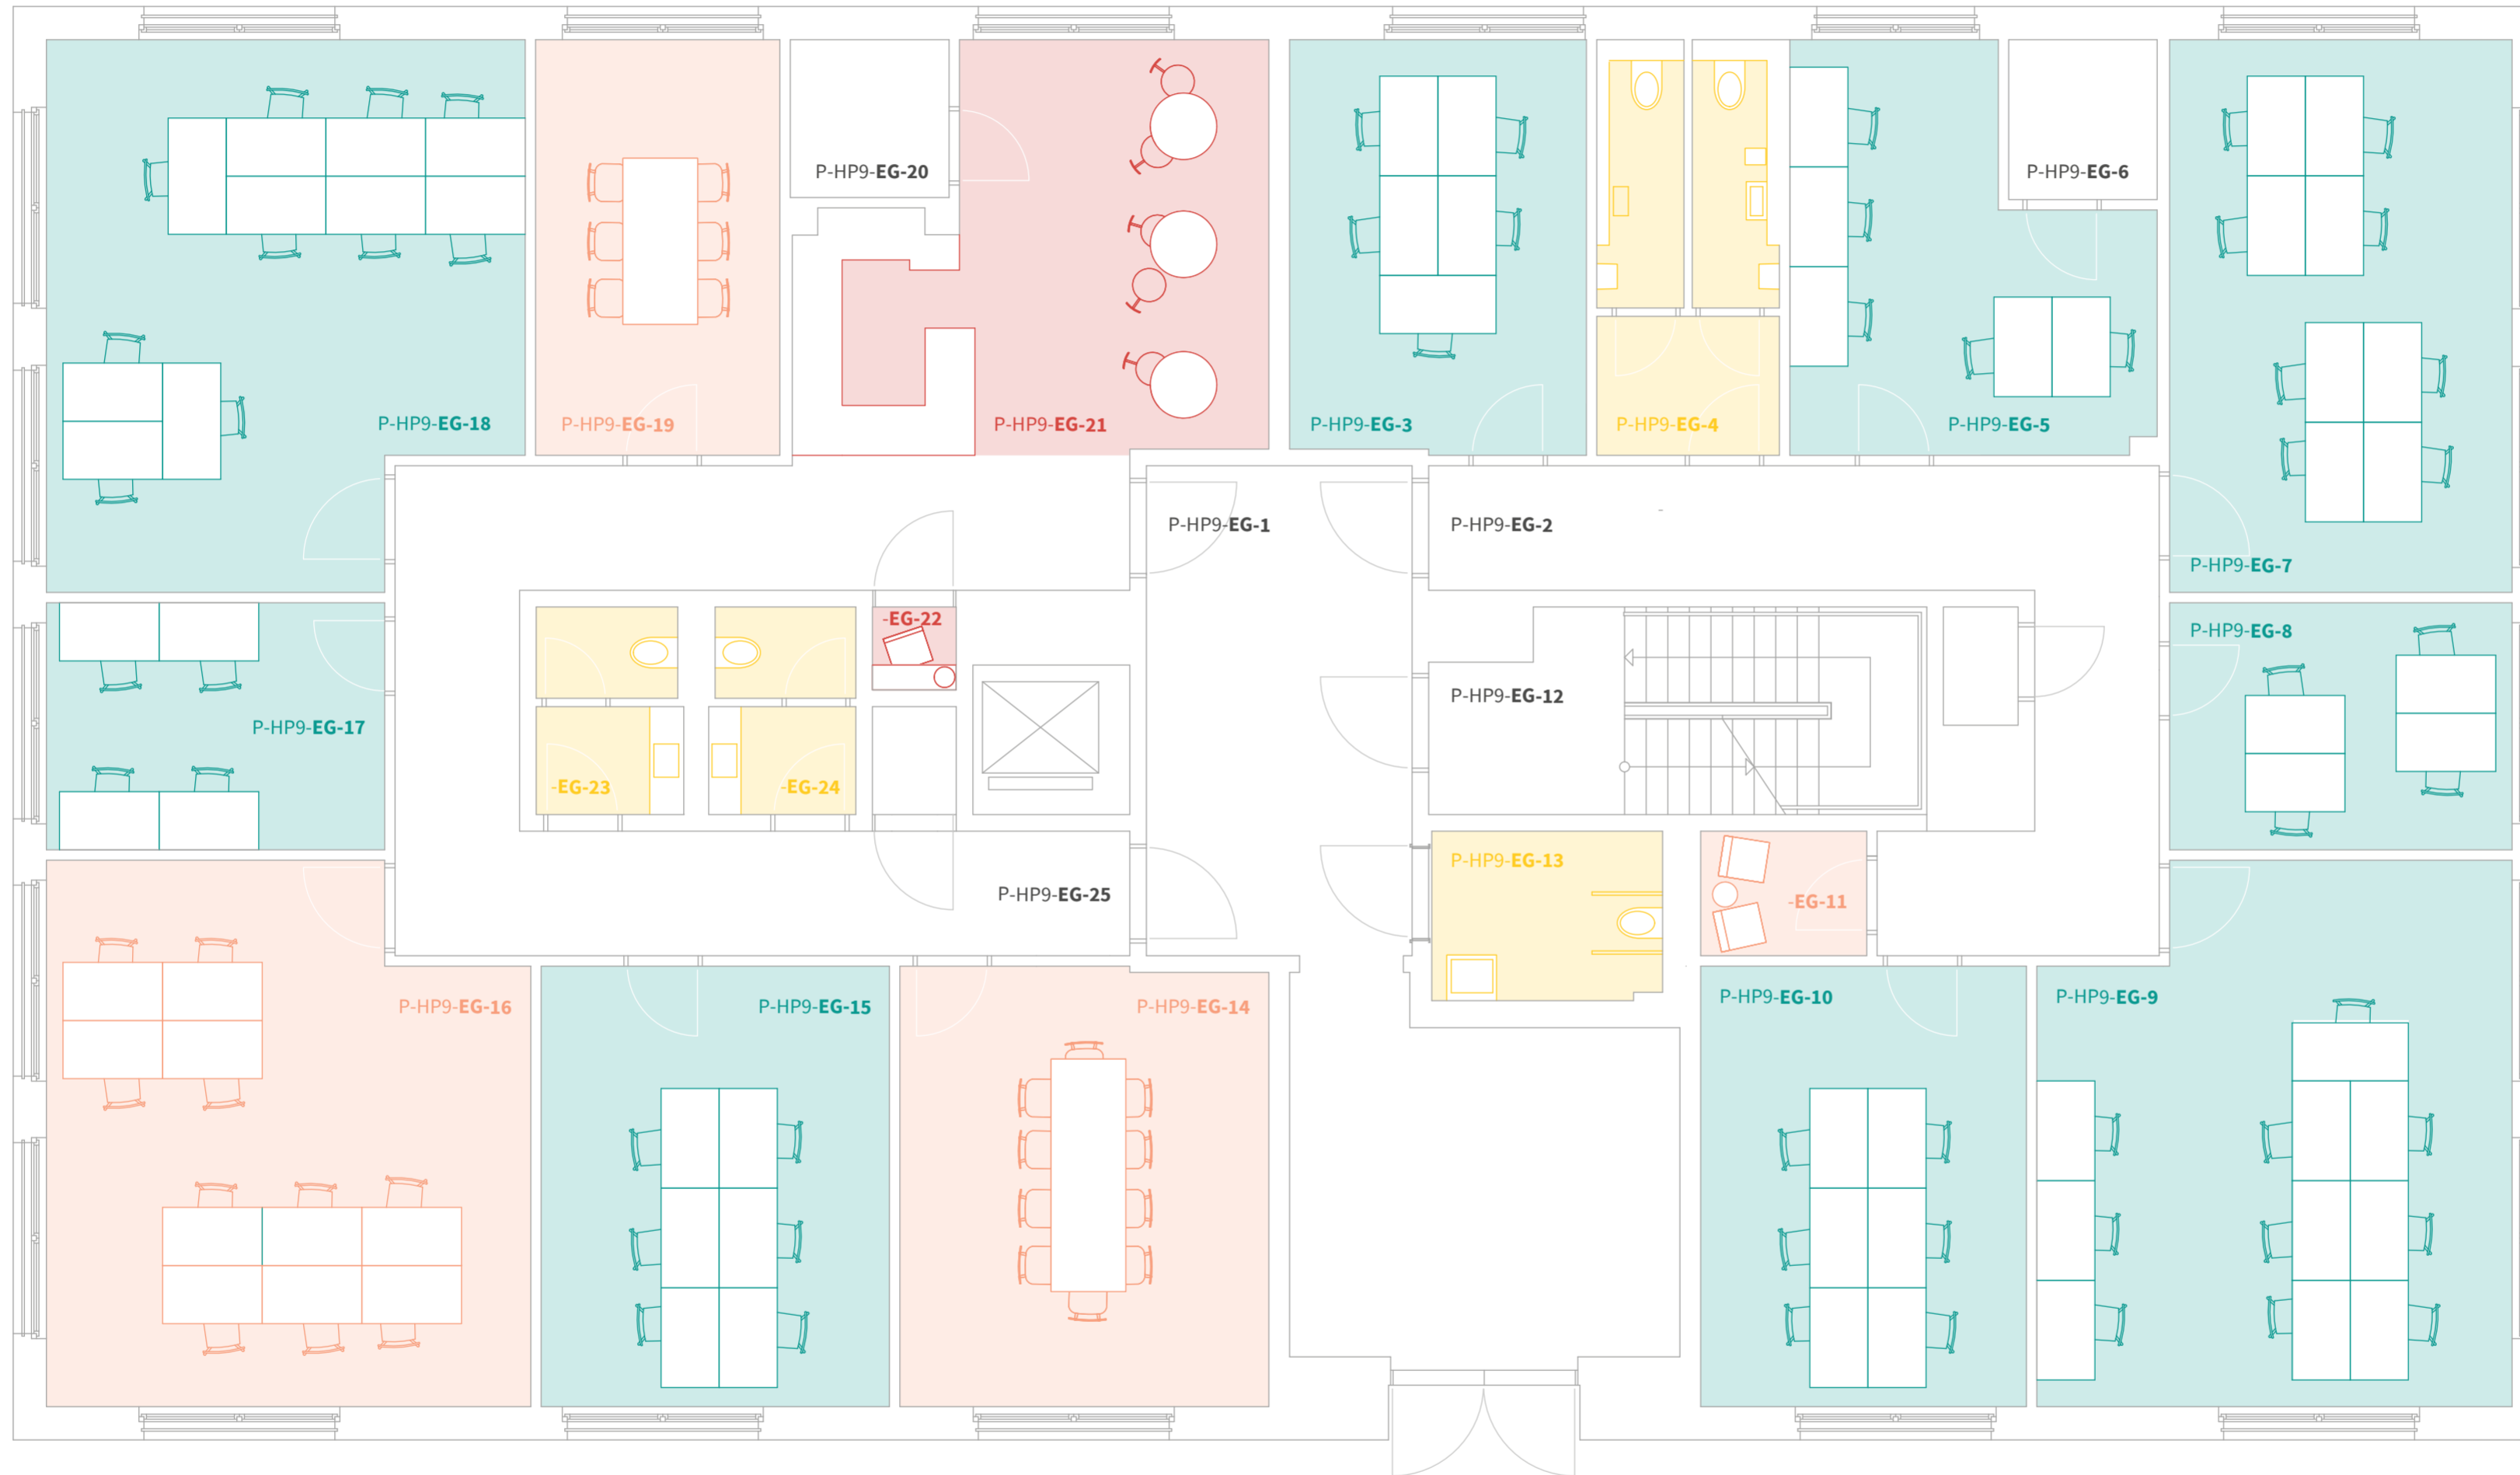

Unicorn
Haus am Platz

P-HP9

EG
Am Neuen Markt 9 E-F
14467 Potsdam

Unicorn.Berlin WEM GmbH
Gustav-Meyer-Allee 25
Gebäude 10, Aufgang 3

Legende
Key

- Community-Bereich
Community Area
- Teambüro
Team Office
- Meetingraum
Meeting Room
- WC
Restroom

Legende
Key

- Community-Bereich
Community Area
- Teambüro
Team Office
- Meetingraum
Meeting Room
- WC
Restroom

P-HP9

1. OG
Am Neuen Markt 9 E-F
14467 Potsdam

Unicorn.Berlin WEM GmbH
Gustav-Meyer-Allee 25
Gebäude 10, Aufgang 3

Legende
Key

- Community-Bereich
Community Area
- Teambüro
Team Office
- Meetingraum
Meeting Room
- WC
Restroom

P-HP9

2. OG
Am Neuen Markt 9 E-F
14467 Potsdam

Unicorn.Berlin WEM GmbH
Gustav-Meyer-Allee 25
Gebäude 10, Aufgang 3