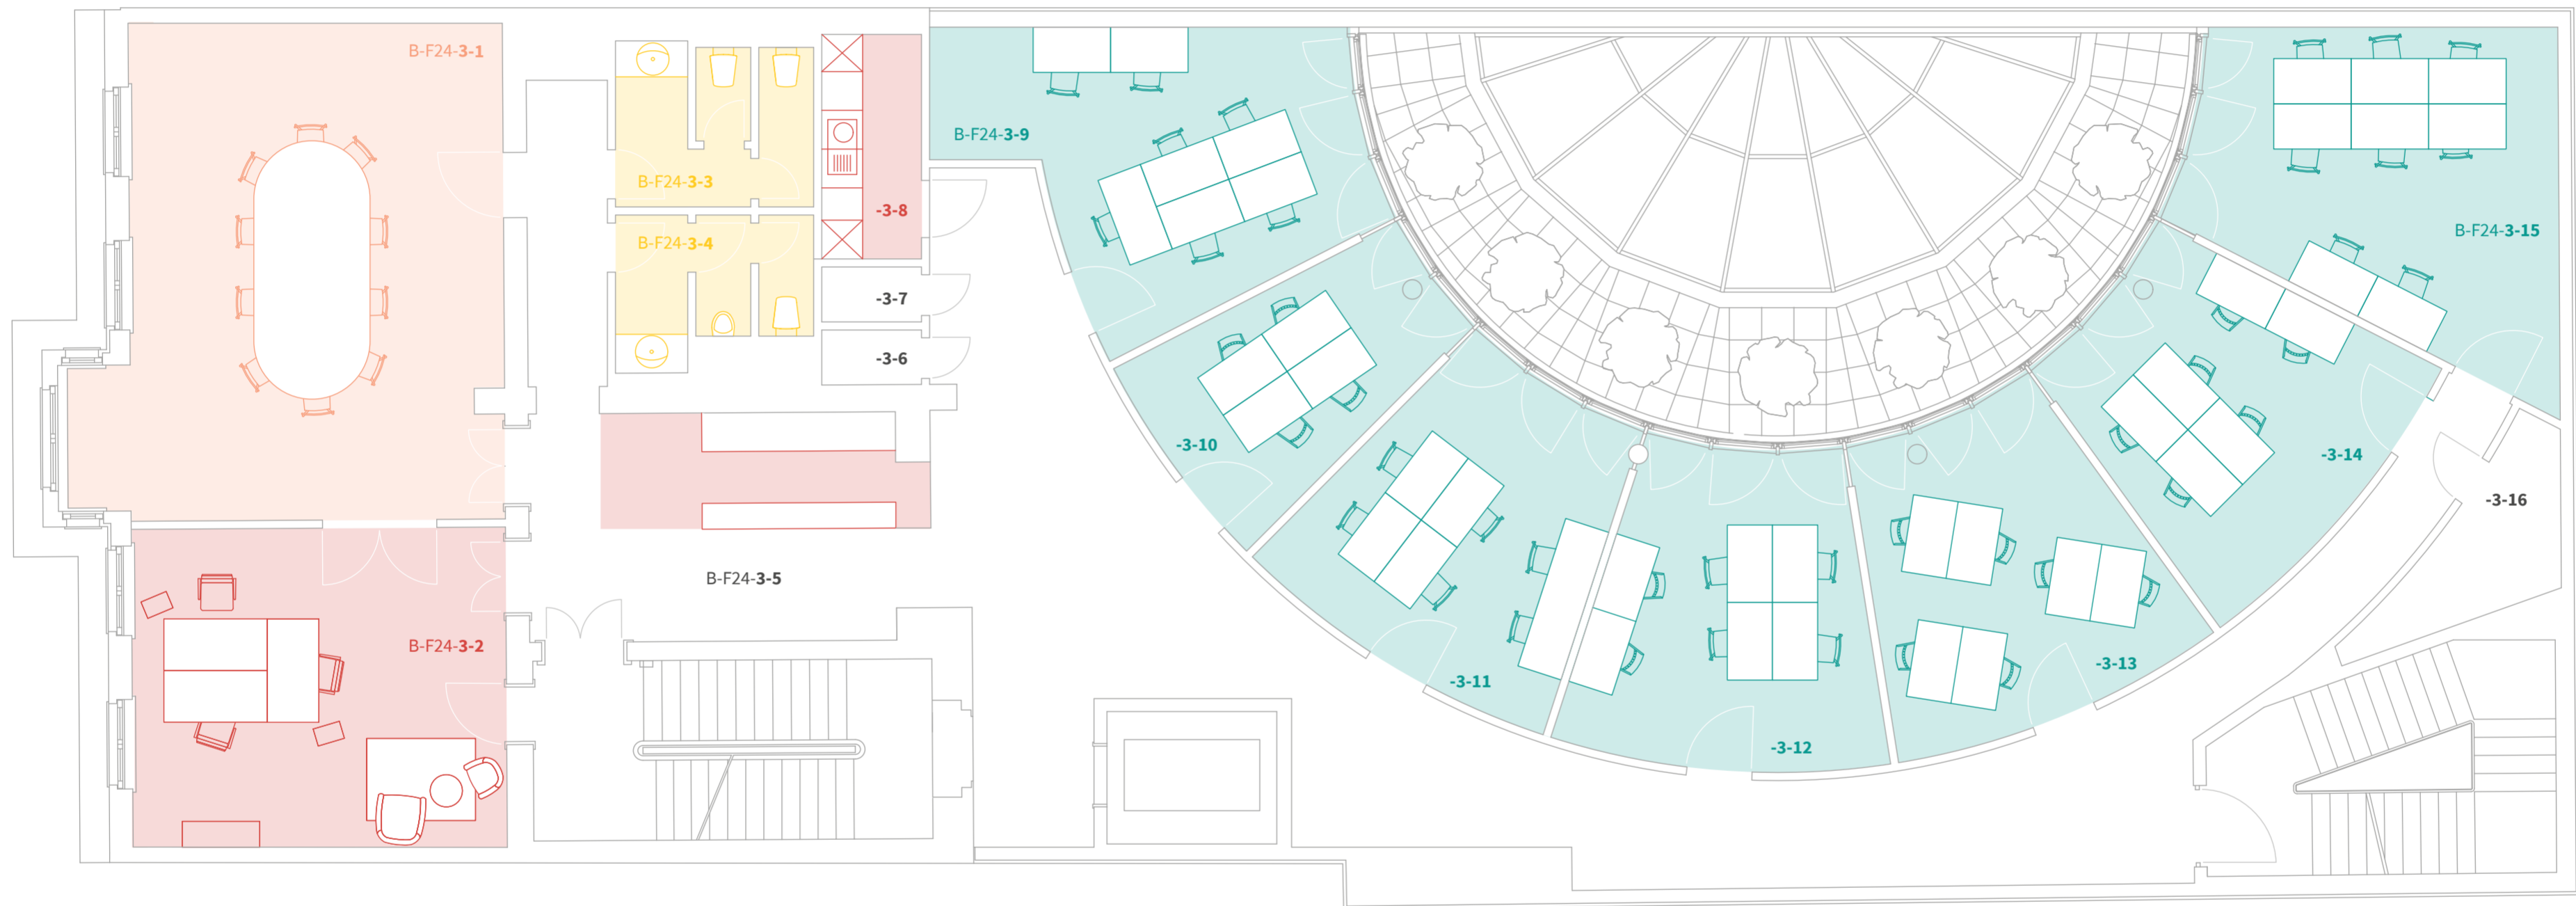

Legende
Key

- Community-Bereich
Community Area
- Teambüro
Team Office
- Meetingraum
Meeting Room
- WC
Restroom

B-F24

2.OG
Französische Str. 24
10117 Berlin

Unicorn.Berlin WEM GmbH
Gustav-Meyer-Allee 25
Gebäude 10, Ausgang 3

Legende
Key

- Community-Bereich
Community Area
- Teambüro
Team Office
- Meetingraum
Meeting Room
- WC
Restroom

B-F24

3.OG
Französische Str. 24
10117 Berlin

Unicorn.Berlin WEM GmbH
Gustav-Meyer-Allee 25
Gebäude 10, Ausgang 3